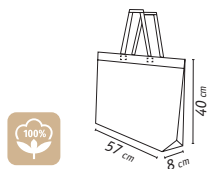

Sinna 10318

Bolsa de algodón reciclado.

Material: Algodón reciclado 220 grs/m².

Bolsa de algodao reciclado.

Material: Algodao reciclado 220 grs/m².

☑ 57x40x8 cm F

Uds -500 500 2000 5000

€ 4,20 4,10 3,90 **3,70**

Grabación 1 color 1 posición | Gravação 1 cor 1 posição

€ 0,68 0,54 0,44 **0,40**

con bolsillo interior
com bolso interior