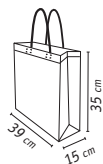

asa acolchada con canto reforzado

alça acolchoada com borda reforçada

desde
3,30€

310
grs/m²