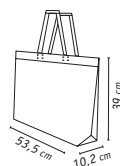

Piti T-475

Bolsa non woven.

Material: Non woven 80 gr/m2.

Bolsa non woven.

Material: Non woven 80 gr/m2

53,5x39x10,2 cm 10/200 F

Uds -500 500 2000 5000

€ 0,73 0,70 0,68 0,65

Grabación 1 color 1 posición | Gravação 1 cor 1 posição

€ 0,68 0,54 0,44 0,40