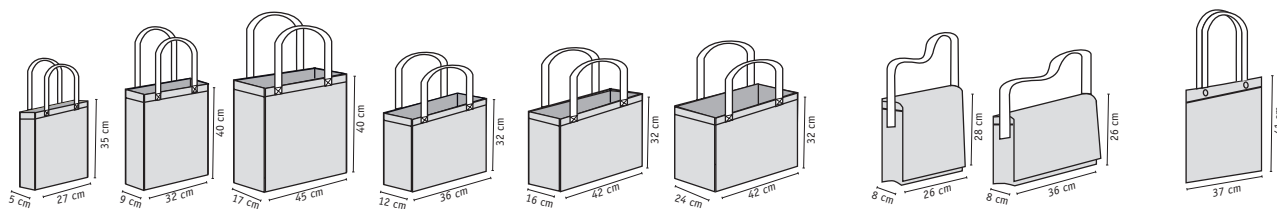

bolsas y neveras personalizadas

bolsas e geleiras personalizadas

Personalizamos tu bolsa completamente con el diseño que quieras, elige la forma, el material y el tamaño de la bolsa y nosotros te la fabricamos.

Personalizamos a sua bolsa completamente com o desenho que queira, elige a forma, o material e o tamanho da bolsa e nós a fabricamos.

bolsas de la compra
bolsas de la compra

Bolsas para documentos
bolsas de documentos

Bolsas planas
Bolsas planas