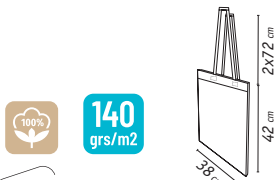

Satara 10071

Bolsa de asa de algodón orgánico.

Material: 100% algodón orgánico 140 gr/m2.

Saco de alças algodão orgânico.

Material: 100% algodão orgânico 140 gr/m2.

38x42 cm (bolsa) 2x72 cm (asa/ alça)

25/250 F

Uds -500 500 2000 5000

€ 1,70 1,64 1,58 **1,52**

€ 0,68 0,54 0,44 **0,40**

desde
1,99€