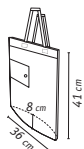

Rocky T-480

Bolsa plegable.

Material: Non woven 80 gr/m2.

Saco dobrável.

Material: Non woven 80 gr/m2.

☑ 36x41x8 cm ☑ 50/200 ☑ F

Precio único / Preço único **0,49 €**

Grabación 1 color 1 posición | Gravação 1 cor 1 posição

Uds	-500	500	2000	5000
€	0,68	0,54	0,44	0,40