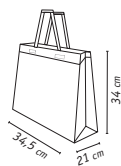

Juno T-470

Bolsa brillo.

Material: PP laminado.

Bolsa brilho.

Material: PP laminado.

34,5x34x21 cm 10/150 F

Uds	-500	500	2000	5000
€	1,56	1,50	1,44	1,39
Grabación 1 color 1 posición | Gravação 1 cor 1 posição	€ 0,68	0,54	0,44	0,40