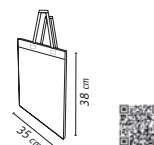

REUSABLE®

NEW

desde
0,26€