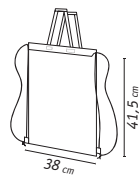

desde
1,79€

100%
150
grs/m²