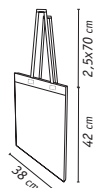

120
grs/m²

Bolton 10154

Bolsa de algodón reciclado.

Material: Algodón reciclado 120 gr/m².

Saco de algodão reciclado.

Material: Algodão reciclado 120 gr/m².

☑ 38x42 cm ☑ 50/200 ☑ F

Uds	-500	500	2000	5000
€	1,19	1,14	1,10	1,06
Grabación 1 color 1 posición | Gravação 1 cor 1 posição	€ 0,68	0,54	0,44	0,40

desde
1,06€

NEW

130
grs/m²

Jaspe T-4001

Bolsa de algodón reciclado.

Material: Algodón reciclado 130 gr/m².

Saco de algodão reciclado.

Material: Algodão reciclado 130 gr/m².

☑ 38x42 cm ☑ 50/200 ☑ F

Uds	-500	500	2000	5000
€	1,63	1,57	1,51	1,45
Grabación 1 color 1 posición | Gravação 1 cor 1 posição	€ 0,68	0,54	0,44	0,40

desde
1,45€