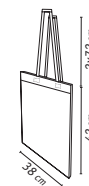

bolsa de algodón compacta y resistente

bolsa de algodao compacta e resistente

NEW
COLORS

desde
1,22€

desde
0,77€

T-019-GR

T-019

T-019-NE

T-019-GR

T-019-BL

T-019-RO

T-019

T-019-AM

T-019-VE

T-019-RY

T-019-MA

T-019-LI

Kelso T-019

Bolsa asas largas 100% algodón.

Material: 100% algodón 140 gr/m².

Saco alças compridas 100% algodão.

Material: 100% algodão 140 gr/m².

38x42 cm (bolsa) 2x72 cm (asa/ alça)

50/250 F

	Uds -500	500	2000	5000
T-019	€ 0,86	0,84	0,80	0,77
T-019-CO	€ 1,36	1,32	1,26	1,22
	€ 0,68	0,54	0,44	0,40

Grabación 1 color 1 posición | Gravação 1 cor 1 posição