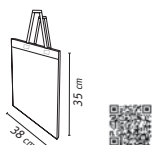

Uds 100 250 500 1000
€ 2,76 2,20 2,04 **1,96**

REUSABLE®

desde
0,32€

Lara T-097

Bolsa non woven publicitaria.

Material: Non woven 80 gr/m2.

Saco non woven publicidade.

Material: Non woven 80 gr/m2.