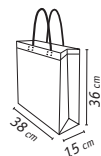

38x36x15 cm 10/50 F

Uds	-500	500	2000	5000
€	3,70	3,56	3,44	3,30
Grabación 1 color 1 posición Gravação 1 cor 1 posição	€ 0,68	0,54	0,44	0,40

asa acolchada con canto reforzado

alça acolchoada com borda reforçada