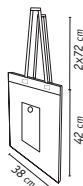

desde
2,70€

240
grs/m²

Nadia T-407

Bolsa de algodón plegable con bolsillo.

Material: Algodón canvas 240 gr/m².

Saco de algodão dobrável com bolso.

Material: Algodão canvas 240 gr/m².

38x42 cm (bolsa), 13x21,5 cm (bolsillo/bolso), 2x72 cm (asa/ alça)

25/200 F

Uds	-500	500	2000	5000
PIEDRA	€ 1,96	1,90	1,82	1,75
NEGRO	€ 3,10	2,96	2,84	2,70
Grabación 1 color 1 posición | Gravação 1 cor 1 posição	€ 0,68	0,54	0,44	0,40