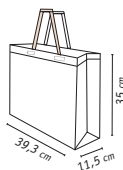

Sense T-476

Bolsa non woven.

Material: Non woven 100 gr/m2.

Bolsa non woven.

Material: Non woven 100 gr/m2

39,3x35x11,5 cm 10/200 F

Uds -500 500 2000 5000

€ 0,74 0,72 0,68 **0,66**

Grabación 1 color 1 posición | Gravação 1 cor 1 posição

€ 0,68 0,54 0,44 **0,40**