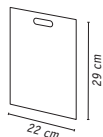

Lilly T-081

Bolsa alta frecuencia non woven.

Material: Non woven 80 gr/m2.

Saco alta frequência non woven.

Material: Non woven 80 gr/m2.

22x29 cm 10/1000 F

Uds	-500	500	2000	5000	
€	0,22	0,21	0,20	0,18	
Grabación 1 color 1 posición Gravação 1 cor 1 posição	€	0,68	0,54	0,44	0,40