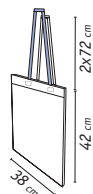

desde
2,36€

desde
1,56€

London T-406

Bolsa de algodón.

Material: 100% algodón canvas 240 gr/m2.

Saco de algodão.

Material: 100% algodão canvas 240 gr/m2.

38x42 cm (bolsa) 2x72 cm (asa/ alça)

50/200 F

Uds	-500	500	2000	5000
T-406-PI	€ 1,74	1,68	1,62	1,56
T-406-CO	€ 2,64	2,54	2,46	2,36
Grabación 1 color 1 posición | Gravação 1 cor 1 posição				
€	0,68	0,54	0,44	0,40

desde
2,72€

desde
1,70€

York T-408

Bolsa de algodón.

Material: 100% algodón canvas 300 gr/m2.

Saco de algodão.

Material: 100% algodão canvas 300 gr/m2.

38x42 cm (bolsa) 2x72 cm (asa/ alça)

25/200 F

Uds	-500	500	2000	5000
T-408-PI	€ 1,90	1,84	1,76	1,70
T-408-CO	€ 3,04	2,92	2,84	2,72
Grabación 1 color 1 posición | Gravação 1 cor 1 posição				
€	0,68	0,54	0,44	0,40