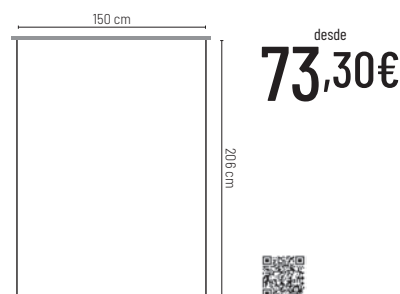

Rapid H-108

Roll up.

Aluminio. Cajas 4 uds. Incluye funda poliéster 600D.

Roll up.

Aluminio. Caixas 4 unids. Inclui funda poliester 600D.

150x206 cm 1/4

Sin impresión y montaje / Sem impressão e montagem

Uds	+1	+24	+48	+100
€	97,60	85,50	79,40	73,30