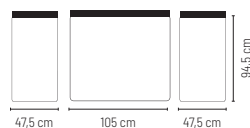

desde
199,90€

Landar H-139
Mostrador riñón varillas.

Madera y PVC. Cajas de 1 und.
Balcão com varetas
Madeira e PVC. Caixas de 1 und.

90x93 cm (mostrador), 172x90 cm (gráfica)

1/1

Sin impresión y montaje / Sem impressão e montagem

Uds	+1	+10	+25	+50
€	249,90	233,20	216,60	199,90

desde
197,90€

Curvy H-128

Mostrador promocional curvado.

Aluminio, madera e imán. Cajas de 1 und.
Tabela promocional curvo.
Alumínio, madeira e iman. Caixas de 1 und.

105,5x95x29,5 | 200x94,5 cm (gráfica)

1/1

Sin impresión y montaje / Sem impressão e montagem

Uds	+1	+10	+25	+50
€	247,40	230,90	214,40	197,90

Impresión en lona / Impressão em lona **104 €**

desde
149,90€

Vides H-137

Mostrador varillas.

Madera y PVC. Cajas de 1 und.
Balcão com varetas.
Madeira e PVC. Caixas de 1 und.

90,5x93 cm (mostrador), 180x90,5 cm (gráfica)

1/1

Sin impresión y montaje / Sem impressão e montagem

Uds	+1	+10	+25	+50
€	187,40	174,90	162,40	149,90

Impresión en vinilo y montaje / Impressão em vinilo e montagem **112 €**