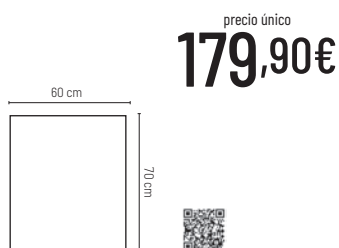

LED doble cara

LED duas Caras

Chimo H-303

Marco LED doble cara.

Incluye equipo y balastos electrónicos.

Quadro LED duas Caras.

Inclui equipo e aparatos electrónicos.

Sin impresión y montaje / Sem impressão e montagem

Precio único / Preço unico **179,90 €**