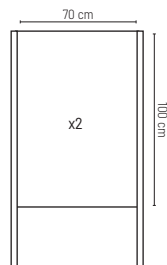

caballete doble cara de aluminio

cavalhete dupla cara de aluminio

desde
199,90€