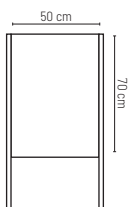

desde
93,90€