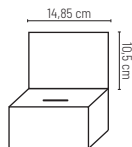

desde
17,90€

Election H-174

Urna portagráficas A6 sin cerradura.

Metacrilato. Se venden en múltiplos de 2 uds.

Urna portagráficas A6 sem bloqueio.

Metacrilato. Se vendem em múltiplos de 2 unids

☑ 15,5x11x11 cm (urna) ☐ 2/16

Sin impresión y montaje / Sem impressão e montagem

Uds	+2	+16	+64	+112
€	22,40	20,90	19,40	17,90