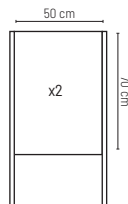

desde
139,90€