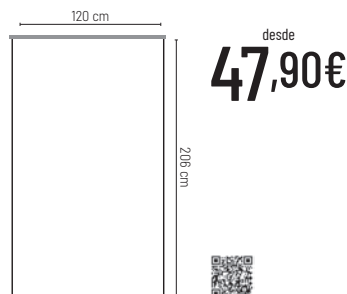

Rapid H-107

Roll up.

Aluminio. Cajas 6 uds. Incluye funda poliéster 600D.

Roll up.

Aluminio. Caixas 6 unids. Inclui funda poliester 600D.

120x206 cm 1/6

Sin impresión y montaje / Sem impressão e montagem

Uds	+1	+6	+54	+102
€	53,60	51,70	49,80	47,90