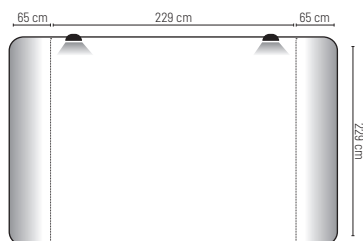

aluminio e imán

aluminio e iman

precio único **590€**