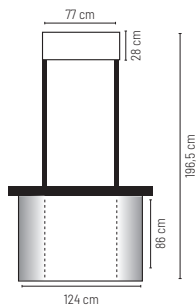

desde
139,90€