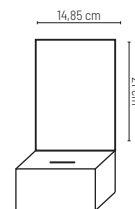

desde
18,90€

Election H-176

Urna portagráficas A5 sin cerradura.

Metacrilato. Se venden en múltiplos de 3 uds.

Urna portagráficas A5 sem bloqueio.

Metacrilato. Se vendem em múltiplos de 3 unids

☑ 15,5x11x11 cm (urna) ☐ 3/24

Sin impresión y montaje / Sem impressão e montagem

Uds	+3	+24	+48	+120
€	23,60	22,10	20,50	18,90