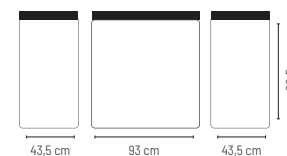

Vides H-137

Mostrador varillas.

Madera y PVC. Cajas de 1 und.
Balcão com varetas.
Madeira e PVC. Caixas de 1 und.

90,5x93 cm (mostrador), 180x90,5 cm (gráfica)

1/1

Sin impresión y montaje / Sem impressão e montagem

Uds	+1	+10	+25	+50
€	187,40	174,90	162,40	149,90

Impresión en vinilo y montaje / Impressão em vinilo e montagem **112 €**