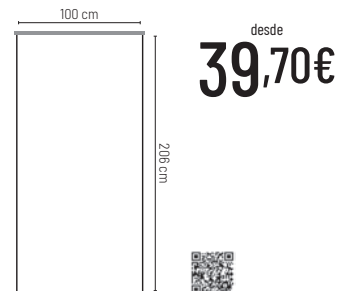

Rapid H-106

Roll up.

Aluminio. Cajas 6 uds. Incluye funda poliéster 600D.

Roll up.

Aluminio. Caixas 6 unids. Inclui funda poliester 600D.

100x206 cm 1/6

Sin impresión y montaje / Sem impressão e montagem

Uds	+1	+6	+54	+102
€	49,60	46,30	43,00	39,70