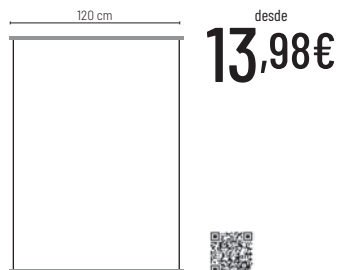

Termann H-118

Moldura lona suspendida.

Aluminio.

Moldagem de lona pendurada.

Aluminio.

120 cm 10/40

Sin impresión y montaje / Sem impressão e montagem

Caja cerrada / Caixa fechada (10 pcs) **13,98 €**

Caja abierta / Caixa aberta **17,50 €**