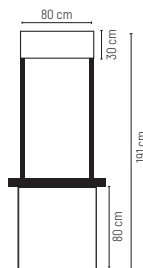

desde
149,90€