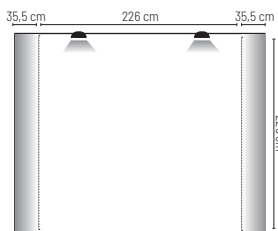

desde
386,90€