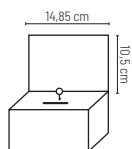

desde
18,90€

Election H-173

Urna portagráficas A6 con cerradura.

Metacrilato. Se venden en múltiplos de 2 uds.

Urna portagráficas A6 con bloqueio.

Metacrilato. Se vendem em múltiplos de 2 unids

☑ 15,5x11x11 cm (urna) ☐ 2/16

Sin impresión y montaje / Sem impressão e montagem

Uds	+2	+16	+64	+112
€	23,60	22,10	20,40	18,90