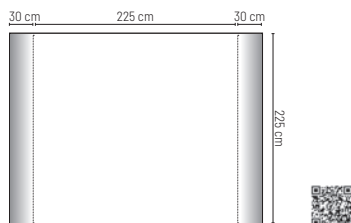

aluminio ^{desde} **198,90€**
alumínio

Fly H-218

Pop up 3x3 módulos.

Incluye bolsa de transporte material Oxford y rollo de velcro. Cajas de 1 ud.

Pop up 3x3 módulos.

Inclui bolsa de transporte material Oxford e rolo de velcro. Caixas 1 unid.

☒ 225x225 cm frontal | 285x225 cm gráfica 1/1

Sin impresión y montaje / Sem impressão e montagem

Uds +1 +5 +10 +25

€ 248,60 232,10 215,50 **198,90**

Impresión en textil/ Impressão em texti 225x225 cm **372 €**

Impresión en textil/ Impressão em texti 285x225 cm **510 €**

Gastos preimpresión, ajuste y puesta en máquina /