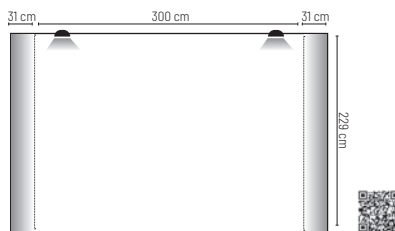

incluye focos
de iluminación
inclui focos de iluminação

aluminio
alumínio

desde
386,90€

desde
430€

precio único
471,80€

Showroom H-111

Pop up velcro muro promocional 3x3 módulos.

Aluminio. Cajas de 1 und. Incluye maleta tipo trolley, rollo de velcro y dos focos de iluminación.

Pop up velcro parede promocional 3x3 módulos.

Aluminio. Caixas 1 und. Inclui mala tipo trolley, rolo de velcro e dois focos de iluminação.

☒ 226x226 cm frontal | 297x226 cm gráfica ☐ 1/1

Sin impresión y montaje / Sem impressão e montagem

Uds +1 +5 +10 +25
€ 433,30 417,80 402,30 **386,90**

Showroom H-112

Pop up velcro muro promocional 4x3 módulos.

Aluminio. Cajas de 1 und. Incluye maleta tipo trolley, rollo de velcro y dos focos de iluminación.

Pop up velcro parede promocional 4x3 módulos.

Aluminio. Caixas 1 und. Inclui mala tipo trolley, rolo de velcro e dois focos de iluminação.

☒ 300x229 cm frontal | 364x229 cm gráfica ☐ 1/1

Sin impresión y montaje / Sem impressão e montagem

Uds +1 +5 +10 +25
€ 537,50 501,70 465,80 **430**

Showroom H-113

Pop up velcro muro promocional 5x3 módulos.

Aluminio. Cajas de 1 und. Incluye maleta tipo trolley, rollo de velcro y dos focos de iluminación.

Pop up velcro parede promocional 5x3 módulos.

Aluminio. Caixas 1 und. Inclui mala tipo trolley, rolo de velcro e dois focos de iluminação.

☒ 380x229 cm frontal | 442x229 gráfica ☐ 1/1

Sin impresión y montaje / Sem impressão e montagem

Precio único / Preço unico **471,80 €**

Impresión en textil / Impressão em texti 442x229 cm **670 €**