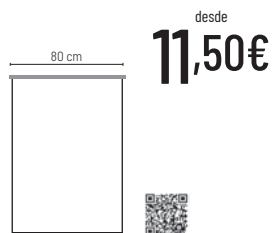

Termann H-116

Moldura lona suspendida.

Aluminio.

Moldagem de lona pendurada.

Aluminio.

80 cm 10/40

Caja cerrada / Caixa fechada (10 pcs) **11,50 €**

Caja abierta / Caixa aberta **14,40 €**