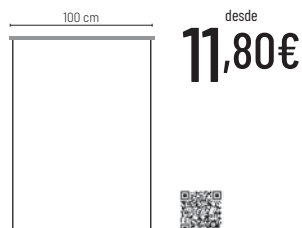

Termann H-117

Moldura lona suspendida.

Aluminio.

Moldagem de lona pendurada.

Aluminio.

100 cm 10/40

Sin impresión y montaje / Sem impressão e montagem

Caja cerrada / Caixa fechada (10 pcs) **11,80 €**

Caja abierta / Caixa aberta **14,72 €**