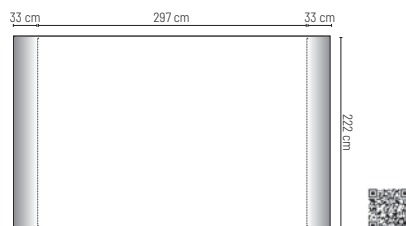

aluminio ^{desde} **220€**
alumínio

Fly H-219

Pop up 4x3 módulos.

Incluye bolsa de transporte material Oxford y rollo de velcro. Cajas de 1 ud.

Pop up 4x3 módulos.

Inclui bolsa de transporte material Oxford e rolo de velcro. Caixas 1 unid.

☒ 297x222 cm frontal | 363x222 cm gráfica 1/1

Sin impresión y montaje / Sem impressão e montagem

Uds +1 +5 +10 +25

€ 275 256,60 238,30 **220**

Impresión en textil/ Impressão em texti 297x222 cm **510 €**

Impresión en textil/ Impressão em texti 363x222 cm **612 €**

Gastos preimpresión, ajuste y puesta en máquina /