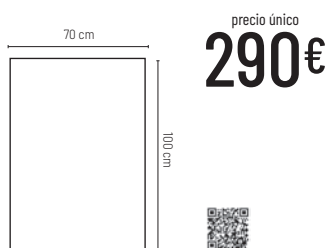

Chimo H-304

Marco LED doble cara.

Incluye equipo y balastos electrónicos.

Quadro LED duas Caras.

Inclui equipo e aparatos electrónicos.

Sin impresión y montaje / Sem impressão e montagem

Precio único / Preço unico **290 €**