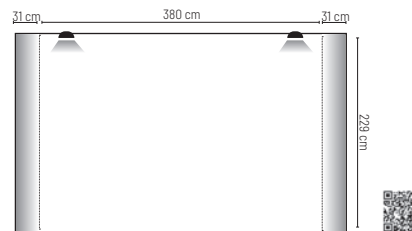

precio único
471,80€