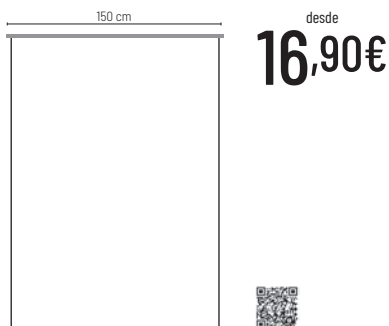

Termann H-119

Moldura lona suspendida.

Aluminio.

Moldagem de lona pendurada.

Aluminio.

150 cm 10/25

Sin impresión y montaje / Sem impressão e montagem

Caja cerrada / Caixa fechada (10 pcs) **16,90 €**

Caja abierta / Caixa aberta **21,10 €**