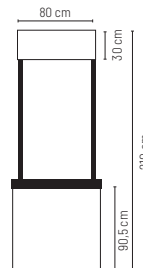

desde
212,90€

Onzo H-136

Mostrador semicírculo promocional.

ABS. Incluye funda poliéster 600D. Cajas de 1 und.

Balcão semicírculo promocional.

ABS. Inclui funda poliéster 600D. Caixas 1 unis.

☑ 78.5x196.5 cm | 77x28 cm (gráfica superior) 124x86 cm (gráfica inferior)

📦 1/1

Sin impresión y montaje / Sem impressão e montagem

Uds	+1	+10	+25	+50
	€ 156,70	151,10	145,50	139,90

Impresión en vinilo y montaje / Impressão em vinilo e montagem **88 €**

Monroy H-110

Mostrador promocional.

ABS. Incluye funda poliéster 600D. Cajas de 4 und.

Balcão promocional.

ABS. Inclui funda poliéster 600D. Caixas 4 unids.

☑ 88x191 cm | 80x30 cm (gráfica superior) 80x80 cm (gráfica inferior)

📦 1/4

Sin impresión y montaje / Sem impressão e montagem

Uds	+1	+12	+24	+100
	€ 187,40	174,90	162,40	149,90

Impresión en vinilo y montaje / Impressão em vinilo e montagem **88 €**

Astorga H-138

Mostrador promocional.

Cajas de 1 und.

Balcão promocional.

Caixas 1 unid.

☑ 80x30 cm (gráfica superior) 180x90.5 cm (gráfica inferior)

📦 1/1

Sin impresión y montaje / Sem impressão e montagem

Uds	+1	+10	+25	+50
	€ 226,110	221,70	217,30	212,90

Impresión en vinilo y montaje / Impressão em vinilo e montagem **120 €**