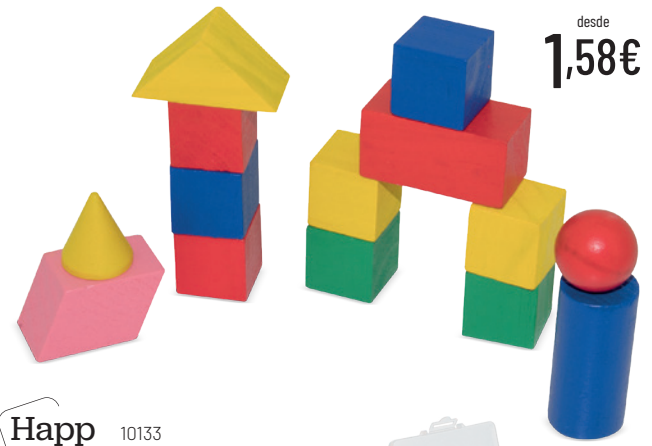

NEW

desde
0,96€

Neko 10134
Puzzle EVA.
Material: EVA.
Puzzle EVA.
Material: EVA.

☑ 11x15 cm	📦 1/400		
Uds -500	500	2000	5000
€ 1,08	1,04	1,00	0,96

ECO friendly

madera natural
madeira natural

NEW

desde
1,58€

Happ 10133
Puzzle de madera geométrico.
Compuesto por 14 piezas de madera.
Puzzle de madeira geométrico.
Compuesto por 14 peças de madeira.

☑ 8,5x9,5 cm	📦 1/160	👤 C	
Uds -500	500	2000	5000
€ 1,76	1,70	1,64	1,58
Grabación 1 color 1 posición	Grabación 1 cor 1 posição		
€ 0,34	0,28	0,23	0,20

ECO friendly

madera natural
madeira natural

desde
0,36€

Loky E-060
Puzzle de madera.
Material: Madera.
Puzzle de madeira.
Material: Madeira.

☑ 10,5x10,5x0,5 cm	📦 25/500	👤 F	
Uds -500	500	2000	5000
€ 0,40	0,39	0,37	0,36
Grabación 1 color 1 posición	Grabación 1 cor 1 posição		
€ 0,68	0,54	0,44	0,40

Y-136

Caja de presentación opcional.
Caixa de apresentação opcional.

☑ 11,6x11,6x1,10 cm	📦 100/2000	👤 E	
Precio único / Preço unico 0,10 €			
Grabación 1 color 1 posición	Grabación 1 cor 1 posição		
€ 0,52	0,42	0,38	0,32

ECO friendly

madera natural
madeira natural

NEW

la unidad desde
0,68€
pack desde 3,40 €

Junior 10128
Set 5 puzzles madera natural.

Se sirven surtidos en 1 pack de 5 uds.
Set de 5 puzzles em madeira natural.
Se servem surtidos em 1 pack de 5 uds.

☑ 11x11 cm	📦 1/100	👤 D	
Precio unidad / Preço unitário			
Uds -500	500	2000	5000
€ 0,76	0,736	0,708	0,68
Precio pack de 5 uds | Preço pack de 5 uds			
Uds -500	500	2000	5000
€ 3,80	3,68	3,54	3,40
Grabación 1 color 1 posición	Grabación 1 cor 1 posição		
€ 0,44	0,34	0,32	0,24