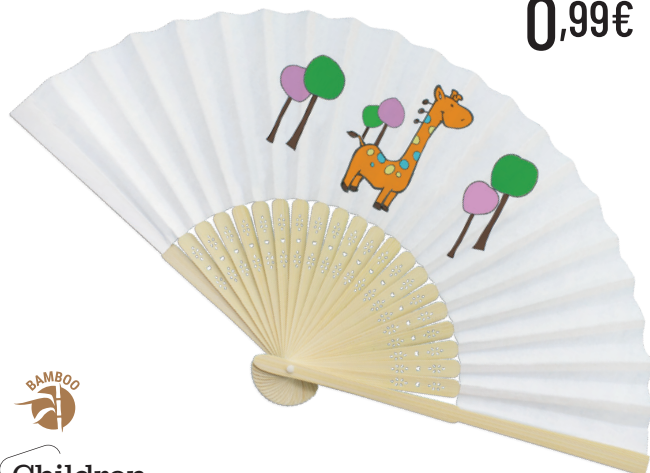

Children 10024

Abanico jirafa.

Material: Bambú y celulosa.

Leque girafa.

Material: Bambu e celulose.

38,5x21 cm 100/400 E*, DTF

Uds	-500	500	2000	5000
€	1,10	1,06	1,02	0,99
Grabación 1 color 1 posición | Gravação 1 cor 1 posição				
€	0,56	0,46	0,42	0,40

desde
0,63€