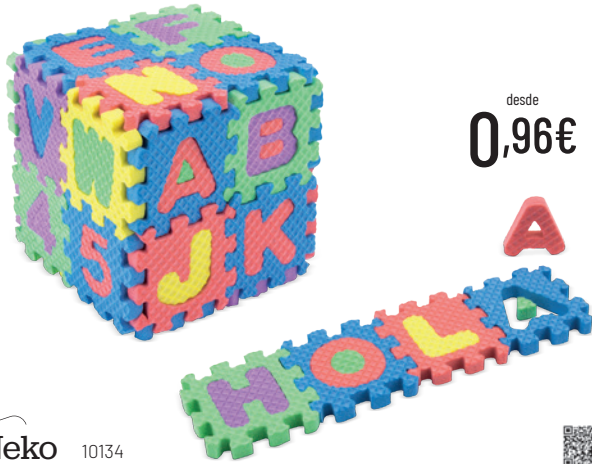

NEW

desde
0,96€

Neko 10134
Puzzle EVA.
Material: EVA.
Puzzle EVA.
Material: EVA.

☑ 11x15 cm	📦 1/400		
Uds -500	500	2000	5000
€ 1,08	1,04	1,00	0,96

ECO friendly

madera natural
madeira natural

NEW