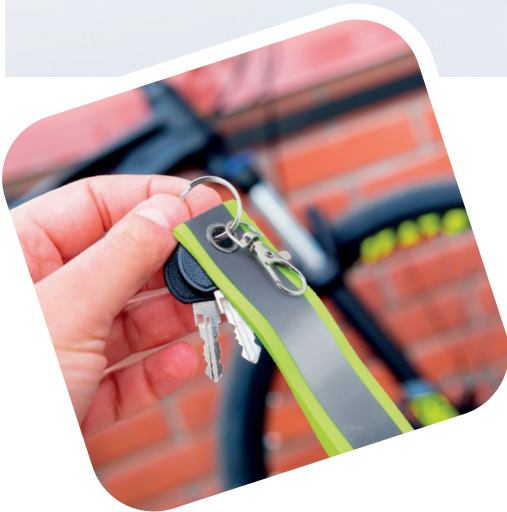

Karax 10281

Llavero reflectante.

Material: Poliéster.

Porta-chaves reflectante.

Material: Poliéster.

	3x16 cm		100/1000		0
Uds	-500	500	2000	5000	
€	0,58	0,56	0,54	0,52	
Grabación 1 color 1 posición | Gravação 1 cor 1 posição	€	0,44	0,34	0,32	0,24