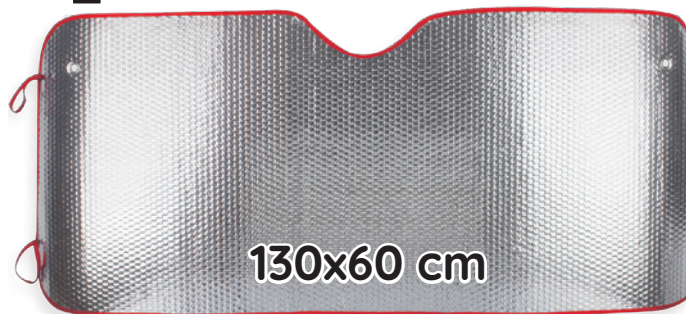

130x60 cm

Harsi N-021

Parasol metálico 2 caras

Se sirve desplegado en cajas completas múltiplos de 100 uds.

Parasol metálico 2 lados.

Se servem desplegado em caixas completas múltiplos de 100 uds.

☑ 130x60 cm ☑ 1/100

Uds	-500	500	2000	5000
€	3,28	3,16	3,04	2,92

Precio impresión por color y cara | Preço de impressão por cor e face (max. 85x35 cm)

€	1,06	0,98	0,90	0,78

Cliché por color | Cliché por cor **100 €**

desde
1,34€