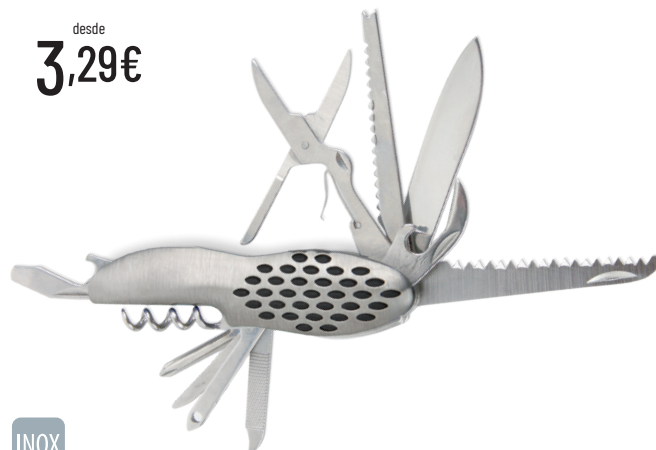

INOX

Duncan Z-215

Set multiusos 11 funciones.

Set multiusos 11 funções.

☑ 9,4x2,5x2,3 cm (cerrada/ fechada)

📦 60/120 🗂 E. L

Uds	-500	500	2000	5000
€	3,68	3,55	3,42	3,29

desde
3,99€