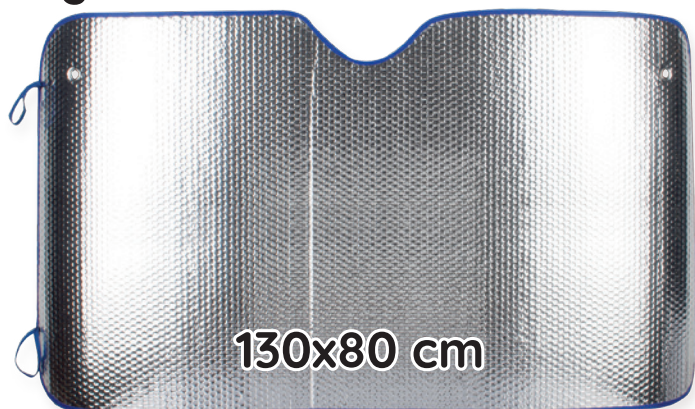

desde
3,50€

130x80 cm

Atón N-051

Parasol metálico 2 caras

Se sirve desplegado en cajas completas múltiplos de 100 uds.

Parasol metálico 2 lados.

Se servem desplegado em caixas completas múltiplos de 100 uds.

☑ 130x80 cm ☑ 1/100

Uds	-500	500	2000	5000
€	3,92	3,78	3,64	3,50

Precio impresión por color y cara | Preço de impressão por cor e face (max. 85x35 cm)

€	1,06	0,98	0,90	0,78

Min. grabado 100 uds, precio und. | Min. gravado 100 uds, preço und. **1,20 €**

Cliché por color | Cliché por cor **100 €**

desde
2,92€