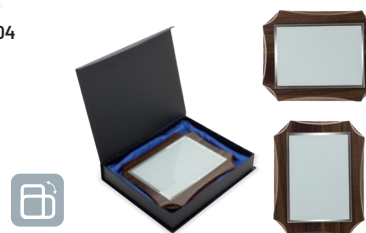

Rafi Z-9503

Metopa moderna sublimación.

Presentación en estuche acolchado con cierre imantado.

Suporte moderno sublimação.

Apresentação em estajo acolchoado com fecho magnetizado.

☒	18x23 cm	☒	1/10				
Uds	-500	500	2000	5000			
€	19,70	19,00	18,30	17,58			

Grabación sublimación | Gravação sublimação

Uds	-50	-100	-200	-500
€	2,60	2,40	2,20	1,80

Escudo Z-9502

Metopa moderna sublimación.

Presentación en estuche acolchado con cierre imantado.

Suporte moderno sublimação.

Apresentação em estajo acolchoado com fecho magnetizado.

☒	19x22 cm	☒	1/10				
Uds	-500	500	2000	5000			
€	21,16	20,40	19,70	18,90			

Grabación sublimación | Gravação sublimação

Uds	-50	-100	-200	-500
€	2,60	2,40	2,20	1,80

Rectus Z-9504

Metopa moderna sublimación.

Presentación en estuche acolchado con cierre imantado.

Suporte moderno sublimação.

Apresentação em estajo acolchoado com fecho magnetizado.

☒	18,5x23 cm	☒	1/10				
Uds	-500	500	2000	5000			
€	21,16	20,40	19,70	18,90			

Grabación sublimación | Gravação sublimação

Uds	-50	-100	-200	-500
€	2,60	2,40	2,20	1,80