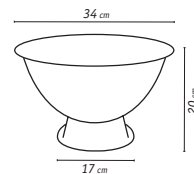

Capacidade 800 ml. Medidor 40 ml.
Material: Aço inoxidável e madeira.

6,5x24,5 cm 1/24 L

Uds -500 500 2000 5000

€ 15,56 15,00 14,50 **13,90**

Grabación láser 1 posición | Gravação laser 1 posição

€ 0,62 0,54 0,48 **0,38**

Capacidade 550 ml. Medidor 80 ml.
Material: Aço inoxidável.

6x21,5 cm 1/24 L

Uds -500 500 2000 5000

€ 7,24 7,00 6,70 **6,46**

Grabación láser 1 posición | Gravação laser 1 posição

€ 0,62 0,54 0,48 **0,38**

550
ML

desde
35,90€

INOX 7,5L

Magnum 10145

Cubitera champanera de acabado martilleado.

Capacidad 7,5 L. Material: Acero inoxidable.

Cubiteira champagne acabado martelado.

Capacidade 7,5 L. Material: Aço inoxidável.

☑ Ø34x20 cm ☑ 1/6

| | | | | |
|-----|-------|-------|-------|--------------|
| Uds | -500 | 500 | 2000 | 5000 |
| € | 40,20 | 38,80 | 37,30 | 35,90 |

cubitera vintage de gran capacidad para quintos de cerveza
balde de gelo vintage de grande capacidade para quintos de cerveja