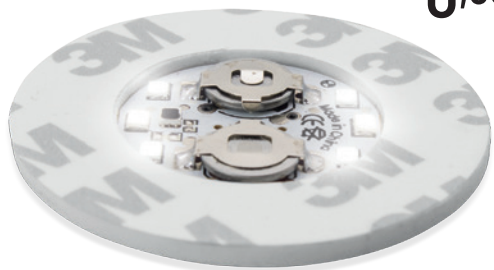

modo de luz blanca fija y parpadeante con 2 velocidades

*modo de luz branca estável e
intermitente com 2 velocidades*

desde
0,99€

Flash 10314

Pegatina luz LED blanca.

Incluye pilas.

Autocolante LED branco.

Inclui pilhas.

	6 cmø		10/2000		
Uds	-500	500	2000	5000	
€	1,10	1,06	1,02	0,99