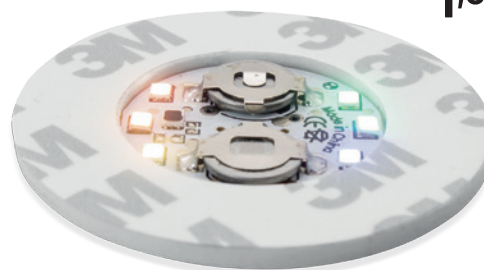

modo de luz RGB fija y RGB degradado

*RGB fixo e modo de luz
RGB gradiente*

desde
1,09€

Flash 10314-RGB

Pegatina luz LED RGB.

Incluye pilas.

Autocolante LED RGB.

Inclui pilhas.

	6 cmø		10/2000		
Uds	-500	500	2000	5000	
€	1,22	1,18	1,14	1,09