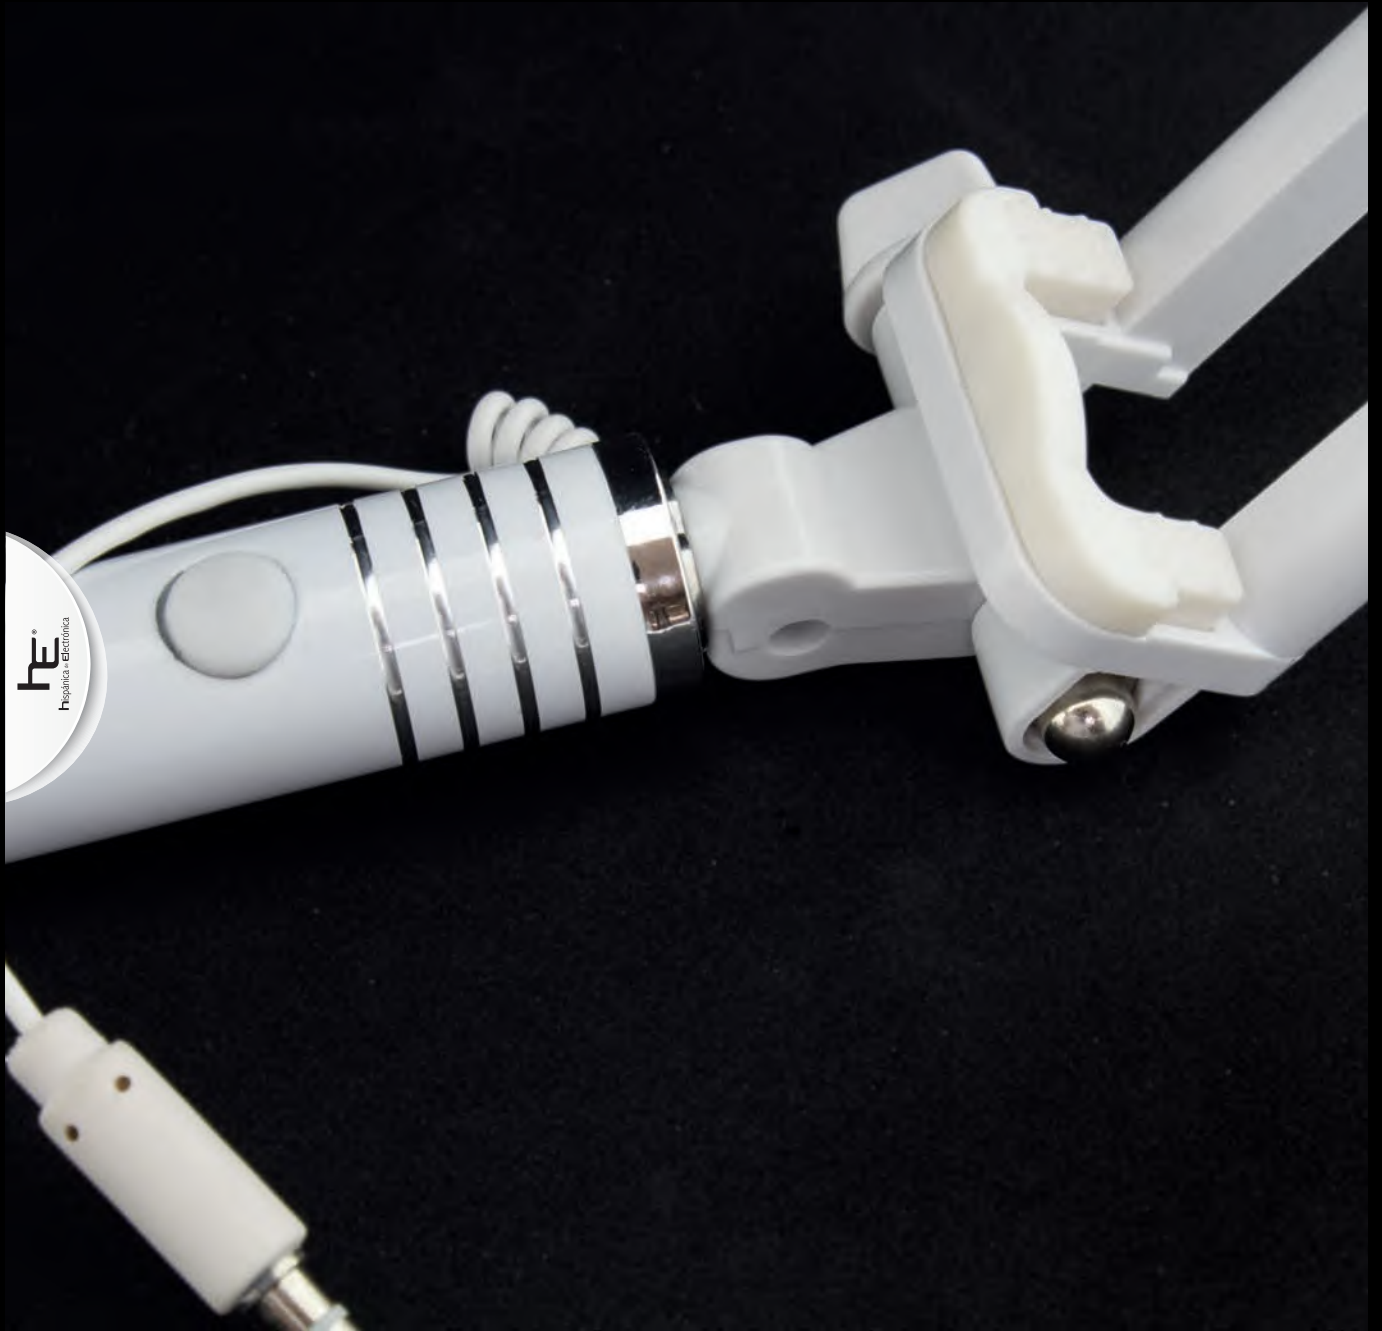

- ⓔ Reloj localizador ancianos
- Ⓟ Relógio localizador de maiores

📦 1/50 🔋 I

he.
Hydrolic. Elettronica

52 cm

TAMAÑO REAL
Tamanho real

13 cm (aprox)

Z-913

- Ⓔ Monopod "Mini mini" aluminio
- Ⓕ Monopod "Mini mini" aluminio