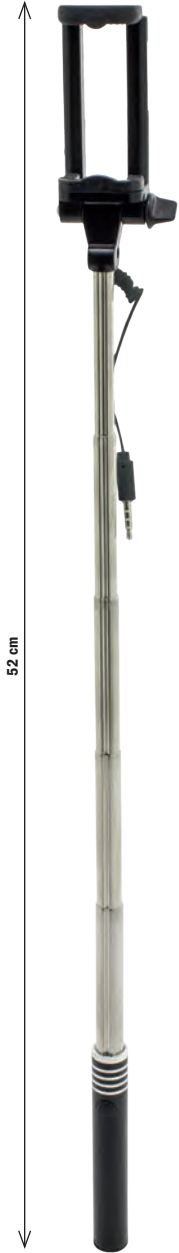

- ⓔ Reloj localizador ancianos
- Ⓟ Relógio localizador de maiores

📦 1/50 🔋 I

he.
Hydrolic. Elettronica

52 cm

TAMAÑO REAL
Tamanho real

13 cm (aprox)

Z-913

- Ⓔ Monopod "Mini mini" aluminio
- Ⓕ Monopod "Mini mini" aluminio