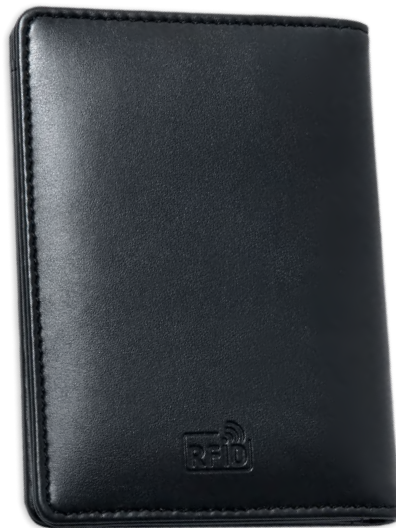

30x40x16 cm

1/25

CN
PREMIUM

BOLSILLO PORTABOTELLA
Bolso porta-garrafa

BOLSILLO PORTAORDENADOR
Detalle bolso porta-ordenador

G-198

☒ Mochila "Manager"
☐ Mochila "Manager"

مقياس 33x42x11 cm

📦 1/25

CN
PREMIUM

B-409

- € Billetero "Garibaldi"
- Ⓟ Carteira "Garibaldi"

Colores marinho y negro
Cores marinho e preto

7,2x10,5 cm

50/500

CN
PREMIUM