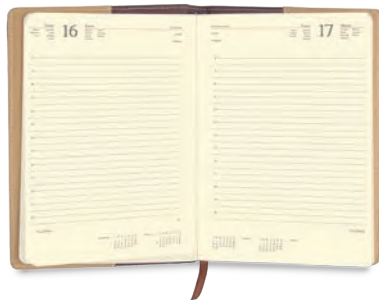

Z-549

- Ⓔ Agenda con portamóvil Chesta
- Ⓕ Agenda con porta-telemóvel Chesta.

15x21,2 cm 1/20 T, F

DESIGNERS