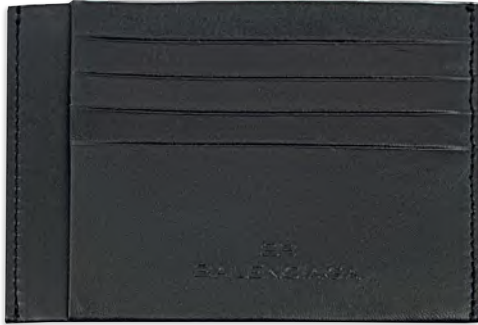

- Ⓢ Reloj GMT caja acero inoxidable
- Ⓢ Relógio GMT caixa de aço inoxidável

Resistente al agua 10 ATM

Caja de 4 cm L

Authentic leather

D-301

- Ⓔ Portatarjetas piel Balenciaga
- Ⓟ Carteira porta cartões de visita pele Balenciaga