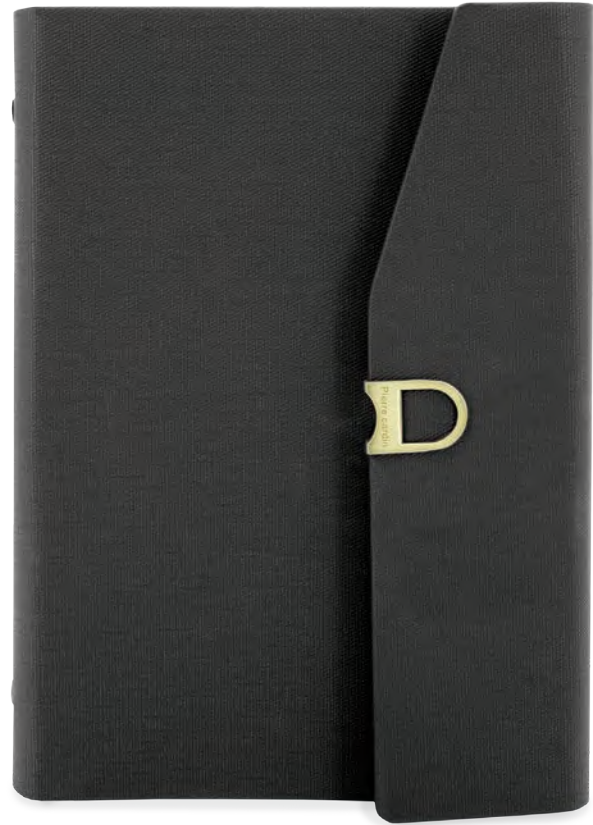

B-369

📖 Cuaderno "Voyage" Pierre Cardin

📖 Caderno "Voyage" Pierre Cardin

📏 9,5x14 cm

1/80

pierre cardin

PARIS

DETALLE PRESENTACIÓN ESTUCHE
Detalhe apresentação estojo