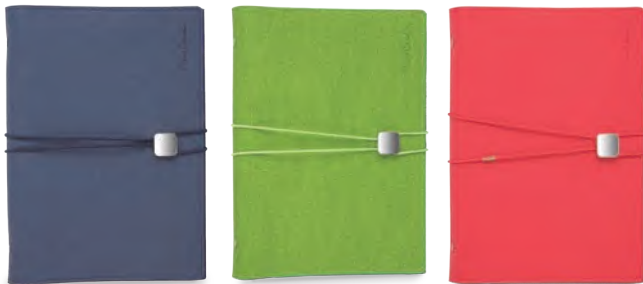

pierre cardin

PARIS

Z-553

- ⓔ Agenda Flexi Pierre Cardin día-página
- ⓔ Agenda Flexi Pierre Cardin diária

17x23 cm 1/25 T, F

Z-554

- ⓔ Agenda semana vista Flexi Pierre Cardin
- ⓔ Agenda semanal Flexi Pierre Cardin

17x23 cm 1/25 T, F