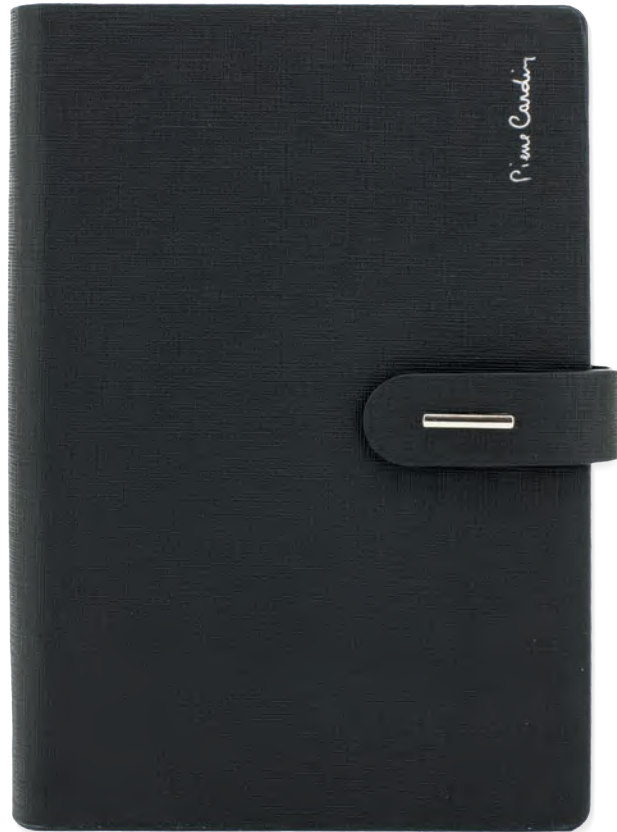

Z-558

- ☒ Agenda "Marigny" Pierre Cardin día/página
- ☒ Diálogo "Marigny" Pierre Cardin

Incluye caja de presentación
Inclui estojo

16x23,2 cm 1/20 T

Z-559

- ☒ Agenda "Marigny" Pierre Cardin semana/vista
- ☒ Diálogo "Marigny" Pierre Cardin

Incluye caja de presentación
Inclui estojo

16x23,2 cm 1/20 T