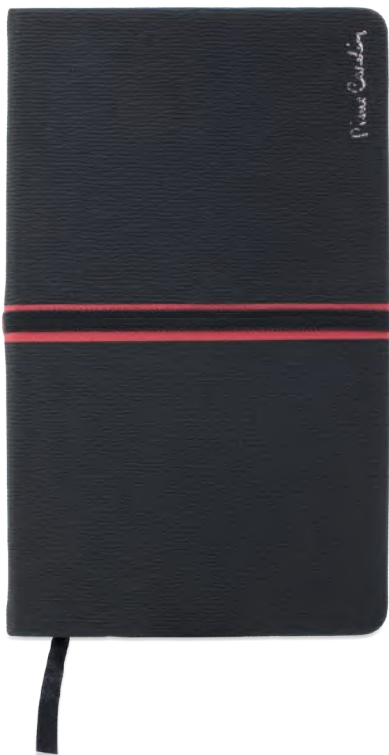

B-368

📖 Cuaderno "Meeting" Pierre Cardin

📖 Caderno "Meeting" Pierre Cardin

📏 13x21 cm

1/40