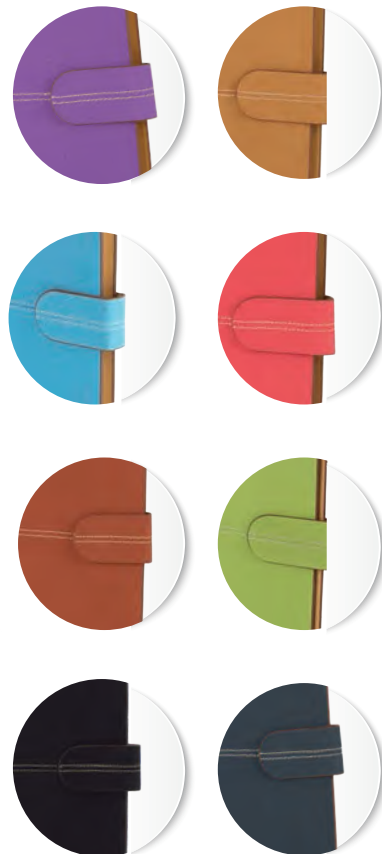

Z-542

- ⓔ Agenda Milán día página
- Ⓟ Agenda diaria Milán

17,5x23,5 cm 1/20 F.T

Z-543

- ⓔ Agenda Milán semana vista
- Ⓟ Agenda Semanal Milán

17,5x23,5 cm 1/20 F.T