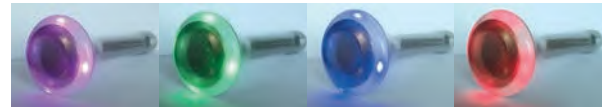

**7 POSICIONES DE LUZ:
LUZ FIJA (5 COLORES)
LUZ CAMBIO CÍCLICO
LUZ PARPADEO CON LA MÚSICA**

**7 POSIÇÕES DE LUZ:
Luz fixa (5 Colours)
Luz mudança cíclica
Luz intermitente com música**