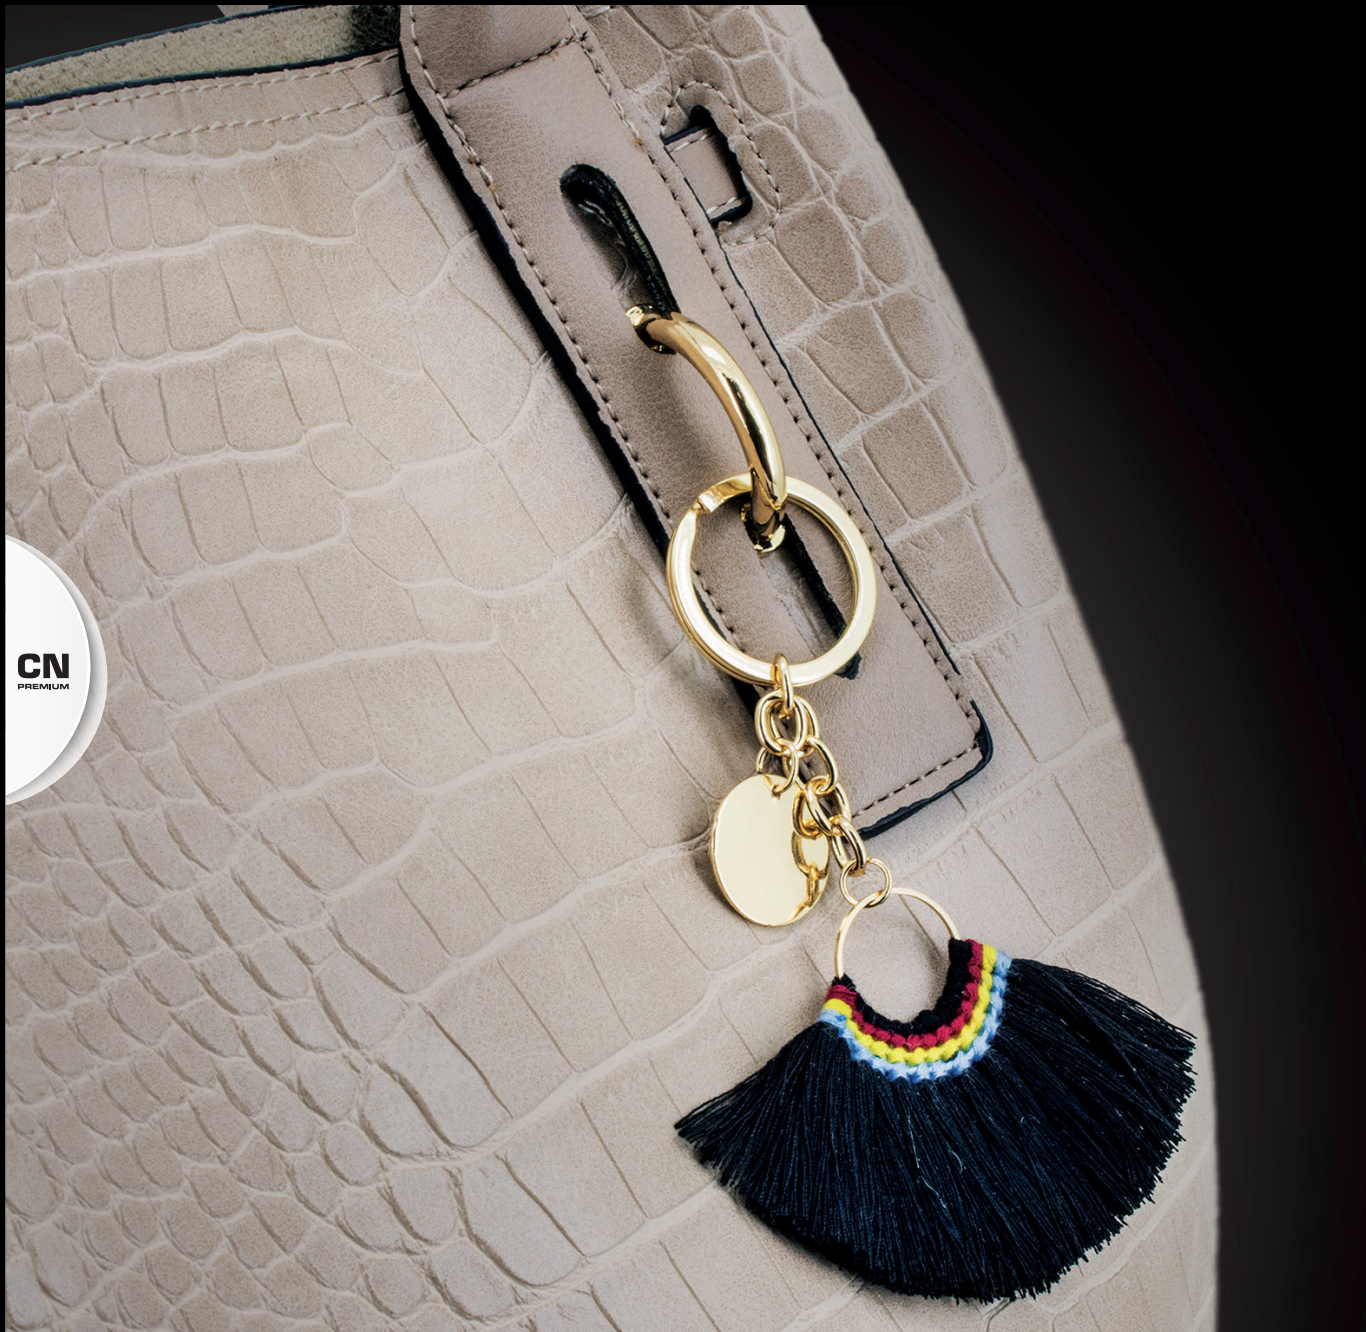

📦 1/25

CN
PREMIUM

B-409

- € Billetero "Garibaldi"
- Ⓟ Carteira "Garibaldi"

Colores marinho y negro
Cores marinho e preto

7,2x10,5 cm

50/500

CN
PREMIUM