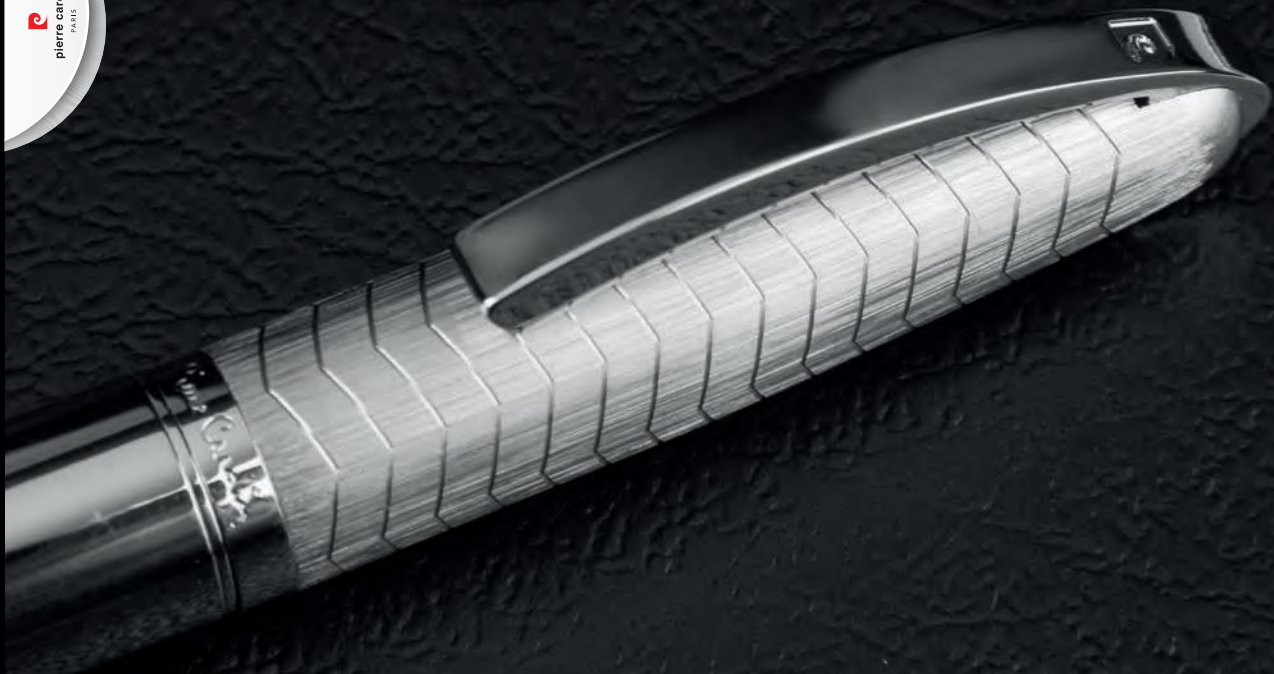

pierre cardin
PARIS